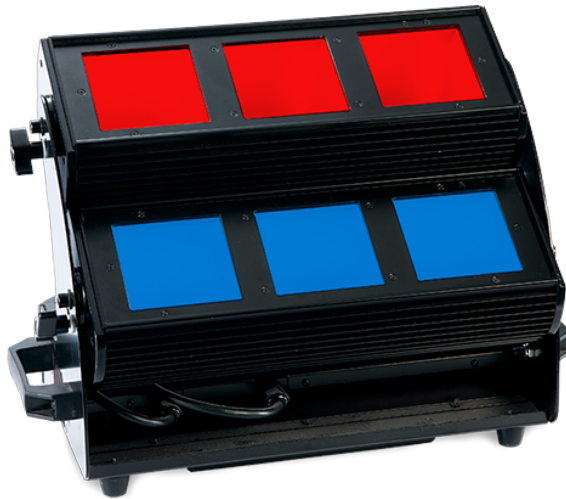

C5 LED天地排

产品参数

光学系统

光源：R/G/B/Y/W/DB/VG/HR,8色LED模组

色温：8000K

光源寿命：50000小时

显色指数： 78

效果

变焦范围：光束角：44° x46°，光斑角：75° x79°

调光：0-100%线性调光

防护等级

IP20

软件

通过DMX数据线升级软件

3种通道模式：12/20/28 个国际标准通道

控制

控制方式：DMX 512/手动模式

RDM协议

电气参数

电源：AC100-240V, 50/60Hz

额定功率：440W

尺寸重量

产品尺寸：506x309x353mm

包装尺寸（纸箱）：580x415x470mm