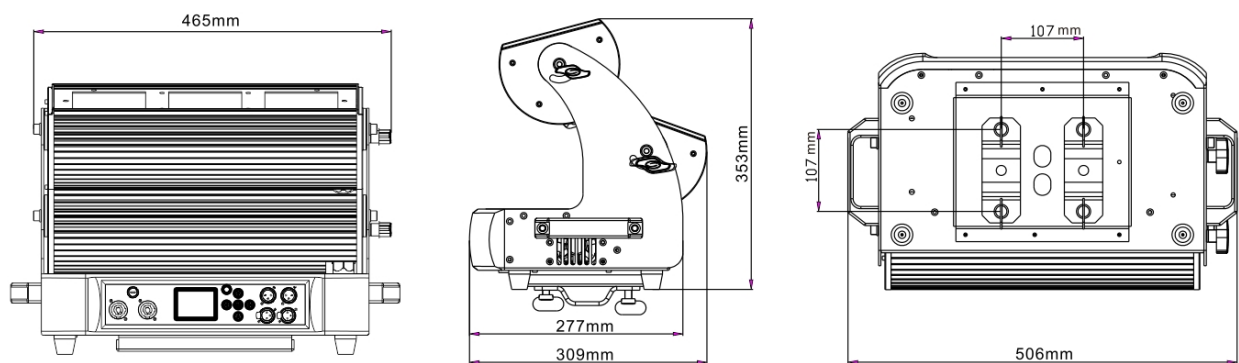

变焦范围：光束角：44° x46°，光斑角：75° x79°

调光：0-100%线性调光

防护等级

IP20

软件

通过DMX数据线升级软件

3种通道模式：12/20/28 个国际标准通道

控制

控制方式：DMX 512/手动模式

RDM协议

电气参数

电源：AC100-240V, 50/60Hz

额定功率：440W

尺寸重量

产品尺寸：506x309x353mm

包装尺寸（纸箱）：580x415x470mm

净重：10.8kg

毛重（纸箱）：14.5kg

特效

尺寸图

照度图

FULL	380	95	42	24
RED	71	18	8	5
BLUE	30	7	3	2
HR	20	5	2	1
C	69	17	8	4
G	149	37	17	9
DB	13	3	2	1
Y	40	10	4	3
W	148	37	16	9

Distance(m)	5	10	15	20
Beam Width(m)	Φ7.7x8.2	Φ15.3x16.5	Φ23.0x24.7	Φ30.7x33.0