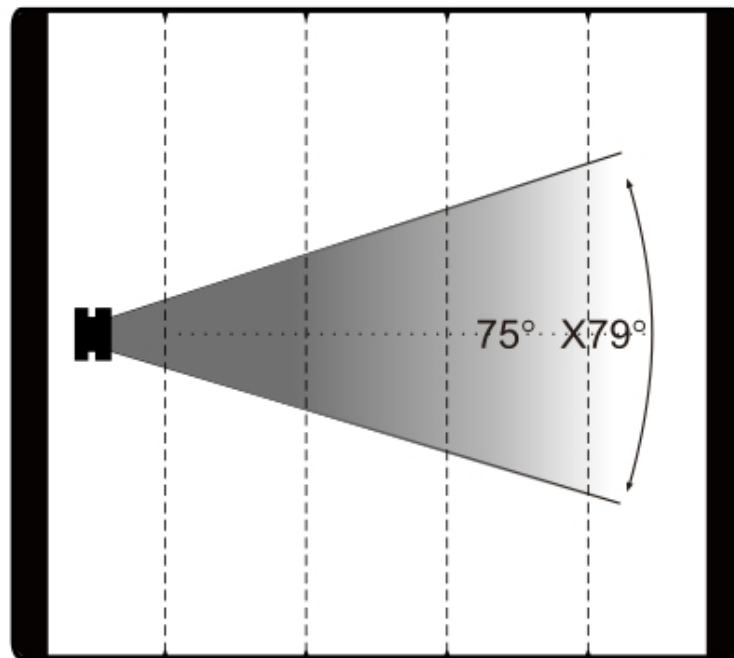

控制方式：DMX 512/手动模式

RDM协议

电气参数

电源：AC100-240V, 50/60Hz

额定功率：440W

尺寸重量

产品尺寸：506x309x353mm

包装尺寸（纸箱）：580x415x470mm

净重：10.8kg

毛重（纸箱）：14.5kg

特效

尺寸图

照度图

FULL	380	95	42	24
RED	71	18	8	5
BLUE	30	7	3	2
HR	20	5	2	1
C	69	17	8	4
G	149	37	17	9
DB	13	3	2	1
Y	40	10	4	3
W	148	37	16	9

Distance(m)	5	10	15	20
Beam Width(m)	Φ7.7x8.2	Φ15.3x16.5	Φ23.0x24.7	Φ30.7x33.0